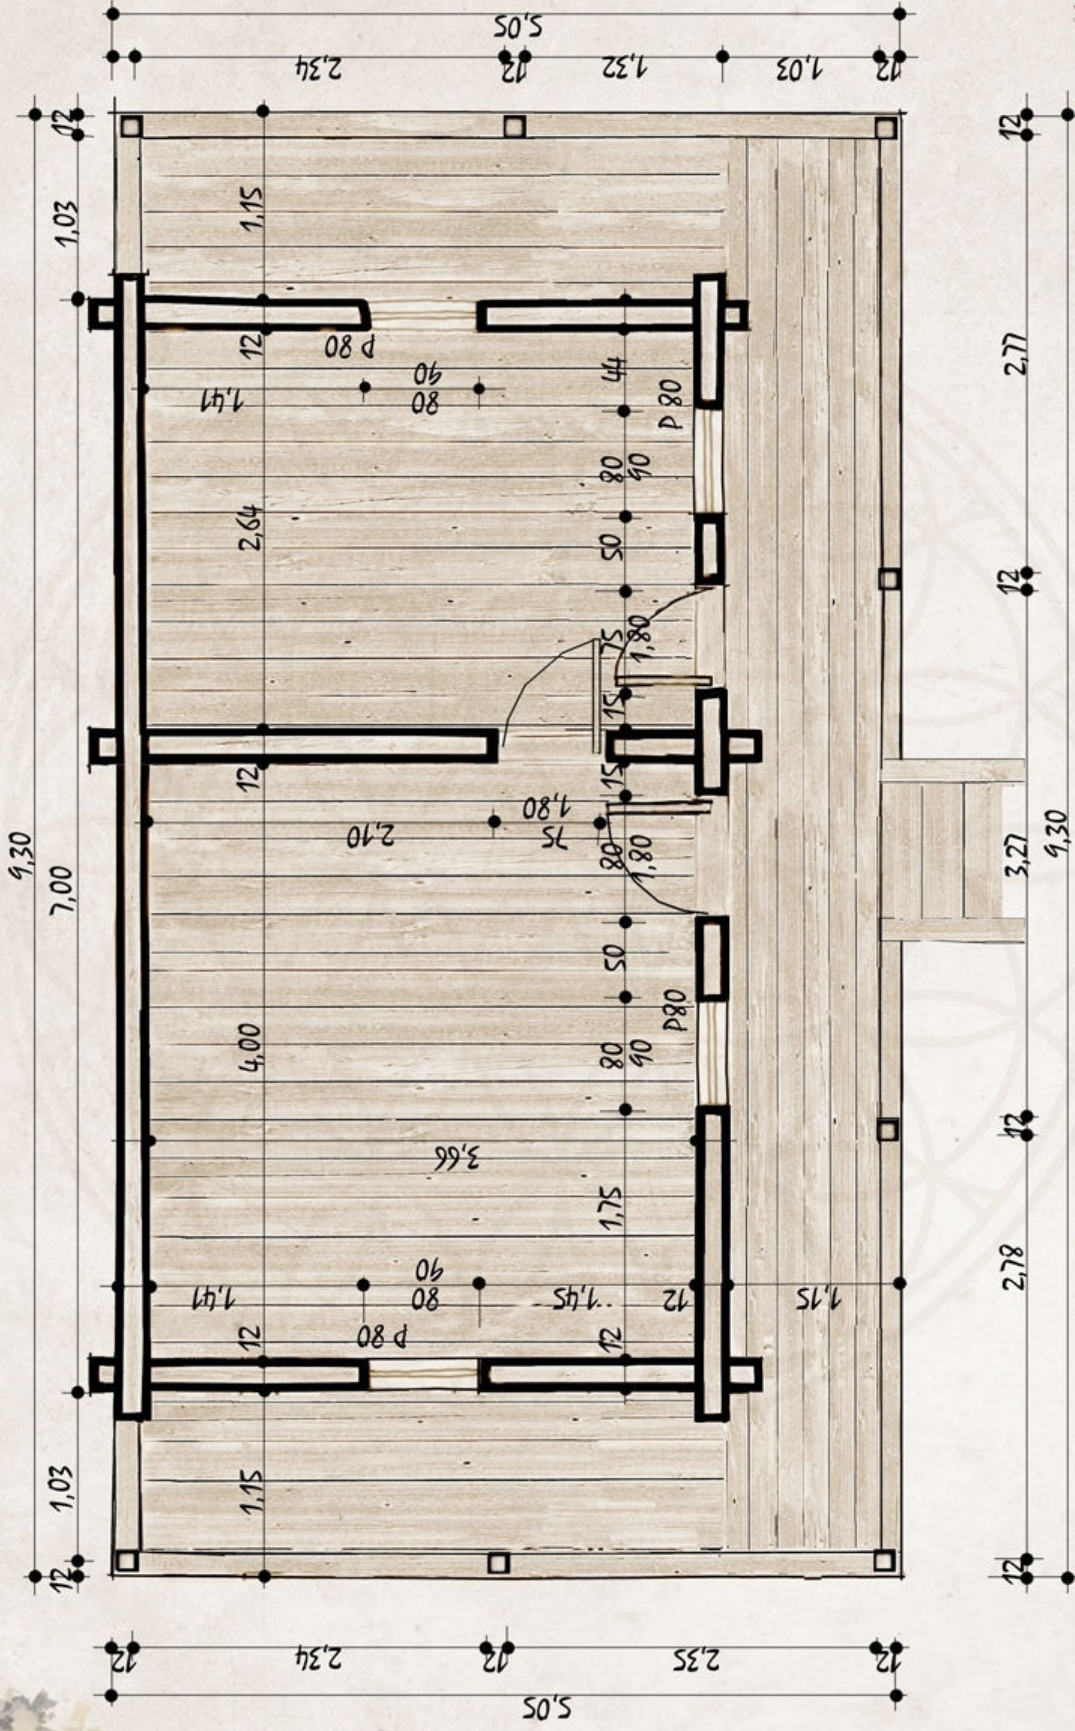

CASĂ sat seuca, GORJ BRÂNCUȘI (Brâncuși)

CASA GORJ * PLAN PARTER S.C. 1:50
arb. Cristian Nănu

Muzeul Național al Satului
"Dimitrie Gusti"